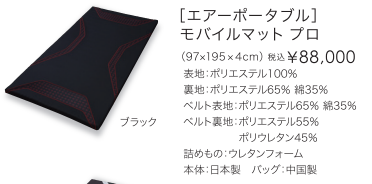

AIR RELAXING

[エアーク-BX]ユニットアーマー

シングル 97×195×12cm 税込 ¥88,000
 セミダブル 120×195×12cm 税込 ¥110,000
 ダブル 140×195×12cm 税込 ¥132,000

側地:トップカバー:ポリエステル95%
 ポリウレタン5%
 切替部分:ポリエステル100%
 ベース部:ポリエステル100%
 トップカバー:はっ水加工
 ベース部の表面:裏面 滑り止め加工
 詰めもの:ウレタンフォーム 配色:ブラック 中国製

AIR RELAXING

AIR POLYGON ■[エアーク]ポリゴン ベッドフレーム

シングル / W113×L220×H70cm(ハイタイプ H75cm)
 セミダブル / W140×L220×H70cm(ハイタイプ H75cm)
 ダブル / W160×L220×H70cm(ハイタイプ H75cm)

ジャカード生地	ブラック・グレー	シングル 税込 ¥385,000	セミダブル 税込 ¥462,000	ダブル 税込 ¥539,000
フェイクレザー	ブラック	シングル 税込 ¥385,000	セミダブル 税込 ¥462,000	ダブル 税込 ¥539,000
パンチエアレザー	ブラック	シングル 税込 ¥440,000	セミダブル 税込 ¥550,000	ダブル 税込 ¥660,000
ウルトラスエード®	ブラック・グレー	シングル 税込 ¥550,000	セミダブル 税込 ¥682,000	ダブル 税込 ¥814,000
本革(エコレザー*)	ブラック	シングル 税込 ¥770,000	セミダブル 税込 ¥935,000	ダブル 税込 ¥1,155,000

AIR LAYER-98

[エアレイヤー 98]レイヤーシート
 シングル(97×195×4cm) 税込 ¥57,200
 セミダブル(120×195×4cm) 税込 ¥77,000
 ダブル(140×195×4cm) 税込 ¥92,400
 側地:ポリエステル100%
 詰めもの(芯材):ポリエステル100% 日本製
 ※別注サイズ不可 ※洗濯可能(手洗い)

[エアレイヤー 98]クッションシート
 42×42×4cm 税込 ¥9,900
 側地:ポリエステル100%
 詰めもの(芯材):ポリエステル100% 日本製
 ※別注サイズ不可 ※洗濯可能(手洗い)

AIR PORTABLE

表地:ポリエステル100% 側面・裏地:ポリエステル100%
 詰めもの:ウレタンフォーム
 側縫製:中国 詰めもの・製品仕上げ:日本 専用バッグ:中国製

[エアータブル] ネックピロー
 (58×19cm) 税込 ¥13,200
 カバー:布帛部分:ポリエステル65%綿35%
 ニット・メッシュ部分:ポリエステル100%
 中芯:側:ポリエステル100%
 詰めもの:ウレタンフォーム 配色:マルチ
 側縫製・製品仕上げ:日本 中芯・専用ケース:中国製
 ※組みや破損を防ぐため、キャップは必ず開いた状態で収納してください。