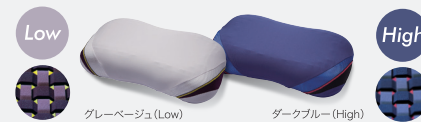

表地:ポリエステル100% 裏地:ポリエステル65%綿35% 詰めもの:ウレタンフォーム 日本製
 *は受注生産(受注後1ヶ月程いただきます)
 単独でセミシングルとして80幅を2本並べてクイーンサイズ、
 90幅を2本並べてキングサイズとしてお使いいただけます。

Spare	スベアカバー (マットレス用) ブラック・ブルー	シングル用	税込 ¥28,600	
		セミダブル用	税込 ¥31,900	
		ダブル用	税込 ¥35,200	
		80 サイズ用	税込 ¥28,600	
		90 サイズ用	税込 ¥28,600	
Option	長身対応パーツ(マットレス用) ブラック	シングル用(97×12×9cm)	税込 ¥8,250	
		セミダブル用(120×12×9cm)	税込 ¥9,900	
		ダブル用(140×12×9cm)	税込 ¥12,100	
		80 サイズ用(80×12×9cm)	税込 ¥8,250	
		90 サイズ用(90×12×9cm)	税込 ¥8,250	

AIR Order pillow

ホワイト

[エア]オーダーピロー
スタンダードモデル
70×43cm 各税込 ¥33,000

[エア]オーダーピロー
プレミアムモデル 4DX
70×43cm 各税込 ¥49,500

側地:ポリエステル100% 日本製 詰めもの:エンジェルフロート/粒わた/ババ/エラストマーバブ/ミニ縦長皮バブ/毛絨タッチバブ

AIR^{3D} DREAM

[エア 3D]ピロー
Low(61×34×11cm) 税込 ¥18,700
High(61×34×13cm)

スベアカバー
Low(61×34×11cm)用 税込 ¥4,400
High(61×34×13cm)用

側地:ポリエステル100% 詰めもの:ウレタンフォーム

AIR^{4D} DREAM

[エア 4D]ピロー
Low(63×38×11cm) 税込 ¥25,300
High(63×38×13cm)

スベアカバー
Low(63×38×11cm)用 税込 ¥4,400
High(63×38×13cm)用

側地:ポリエステル100% 詰めもの:ウレタンフォーム、ウレタン樹脂

AIR^{4DX} DREAM

[エア 4DX]ピロー
Low(62×38×11cm) 税込 ¥37,400
High(62×38×13cm)

スベアカバー
Low(62×38×11cm)用 税込 ¥7,700
High(62×38×13cm)用

側地:ポリエステル100% 詰めもの:ウレタンフォーム、ウレタン樹脂

AIR^{SX}

マットレス N=ニュートン

SX (Regular)	シングル(97×195×9cm)	税込 ¥176,000
レギュラー 140N	セミダブル(120×195×9cm)	税込 ¥209,000
	ダブル(140×195×9cm)	税込 ¥242,000
レッド	* 70 サイズ(70×195×9cm)	税込 ¥154,000
	* 80 サイズ(80×195×9cm)	税込 ¥176,000
	* 90 サイズ(90×195×9cm)	税込 ¥176,000
SX-H (Hard)	シングル(97×195×9cm)	税込 ¥198,000
ハード 170N	セミダブル(120×195×9cm)	税込 ¥231,000
	ダブル(140×195×9cm)	税込 ¥264,000
ロイヤルブルー	* 70 サイズ(70×195×9cm)	税込 ¥176,000
	* 80 サイズ(80×195×9cm)	税込 ¥198,000
	* 90 サイズ(90×195×9cm)	税込 ¥198,000