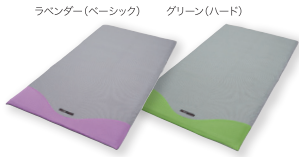

[エアーク]専用ピローケース

60×30cm(変形)ファスナー式 税込 ¥4,180
 レーン50%
 (アウトラスト繰り返しレーヨン使用)
 綿45% ポリウレタン5%
 配色:ネイビー・グレー・ニューピンク・
 ホワイト・ライトグレー・ブラック 中国製

AIR Body pillow

[エアーク]ボディピロー

Regular (20×77cm) 税込 ¥30,800
 Hard (20×88cm) 税込 ¥33,000
 側地:ポリエステル100% 中芯:ウレタンフォーム 日本製

AIR RELAXING

[エアーク-BX]ユニットアーマー

シングル 97×195×12cm 税込 ¥88,000
 セミダブル 120×195×12cm 税込 ¥110,000
 ダブル 140×195×12cm 税込 ¥132,000

側地:トップカバー:ポリエステル95%
 ポリウレタン5%
 切替部分:ポリエステル100%
 ベース部:ポリエステル100%
 トップカバー:はっ水加工
 ベース部の表面:裏面 滑り止め加工
 詰めもの:ウレタンフォーム 配色:ブラック 中国製

AIR RELAXING

AIR POLYGON ■[エアーク]ポリゴン ベッドフレーム

シングル / W113×L220×H70cm(ハイタイプ H75cm)
 セミダブル / W140×L220×H70cm(ハイタイプ H75cm)
 ダブル / W160×L220×H70cm(ハイタイプ H75cm)

ジャカード生地	ブラック・グレー	シングル 税込 ¥385,000	セミダブル 税込 ¥462,000	ダブル 税込 ¥539,000
フェイクレザー	ブラック	シングル 税込 ¥385,000	セミダブル 税込 ¥462,000	ダブル 税込 ¥539,000
パンチエアレザー	ブラック	シングル 税込 ¥440,000	セミダブル 税込 ¥550,000	ダブル 税込 ¥660,000
ウルトラスエード®	ブラック・グレー	シングル 税込 ¥550,000	セミダブル 税込 ¥682,000	ダブル 税込 ¥814,000
本革(エコレザー*)	ブラック	シングル 税込 ¥770,000	セミダブル 税込 ¥935,000	ダブル 税込 ¥1,155,000

AIR LAYER-98

[エアレイヤー 98]レイヤーシート
 シングル(97×195×4cm) 税込 ¥57,200
 セミダブル(120×195×4cm) 税込 ¥77,000
 ダブル(140×195×4cm) 税込 ¥92,400
 側地:ポリエステル100%
 詰めもの(芯材):ポリエステル100% 日本製
 ※別注サイズ不可 ※洗濯可能(手洗い)

[エアレイヤー 98]クッションシート
 42×42×4cm 税込 ¥9,900
 側地:ポリエステル100%
 詰めもの(芯材):ポリエステル100% 日本製
 ※別注サイズ不可 ※洗濯可能(手洗い)