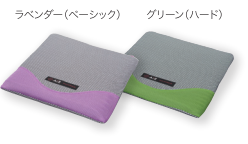

[エアーク]専用ピローケース

60×30cm(変形)ファスナー式 税込 ¥4,180
 レーン50%
 (アウトラスト繰り返しレーヨン使用)
 綿45% ポリウレタン5%
 配色:ネイビー・グレー・ニューピンク・
 ホワイト・ライトグレー・ブラック 中国製

AIR Body pillow

[エアーク]ボディピロー

Regular (20×77cm) 税込 ¥30,800
 Hard (20×88cm) 税込 ¥33,000
 側地:ポリエステル100% 中芯:ウレタンフォーム 日本製

AIR RELAXING

[エアーク-BX]ユニットアーマー

シングル 97×195×12cm 税込 ¥88,000
 セミダブル 120×195×12cm 税込 ¥110,000
 ダブル 140×195×12cm 税込 ¥132,000

側地:トップカバー:ポリエステル95%
 ポリウレタン5%
 切替部分:ポリエステル100%
 ベース部:ポリエステル100%
 トップカバー:はっ水加工
 ベース部の表面:裏面 滑り止め加工
 詰めもの:ウレタンフォーム 配色:ブラック 中国製

AIR RELAXING

AIR POLYGON ■[エアーク]ポリゴン ベッドフレーム

シングル / W113×L220×H70cm(ハイタイプ H75cm)
 セミダブル / W140×L220×H70cm(ハイタイプ H75cm)
 ダブル / W160×L220×H70cm(ハイタイプ H75cm)

ジャカード生地	ブラック・グレー	シングル 税込 ¥385,000	セミダブル 税込 ¥462,000	ダブル 税込 ¥539,000
フェイクレザー	ブラック	シングル 税込 ¥385,000	セミダブル 税込 ¥462,000	ダブル 税込 ¥539,000
パンチエアレザー	ブラック	シングル 税込 ¥440,000	セミダブル 税込 ¥550,000	ダブル 税込 ¥660,000
ウルトラスエード®	ブラック・グレー	シングル 税込 ¥550,000	セミダブル 税込 ¥682,000	ダブル 税込 ¥814,000
本革(エコレザー*)	ブラック	シングル 税込 ¥770,000	セミダブル 税込 ¥935,000	ダブル 税込 ¥1,155,000

AIR LAYER-98

[エアレイヤー 98]レイヤーシート
 シングル(97×195×4cm) 税込 ¥57,200
 セミダブル(120×195×4cm) 税込 ¥77,000
 ダブル(140×195×4cm) 税込 ¥92,400
 側地:ポリエステル100%
 詰めもの(芯材):ポリエステル100% 日本製
 ※別注サイズ不可 ※洗濯可能(手洗い)

[エアレイヤー 98]クッションシート
 42×42×4cm 税込 ¥9,900
 側地:ポリエステル100%
 詰めもの(芯材):ポリエステル100% 日本製
 ※別注サイズ不可 ※洗濯可能(手洗い)