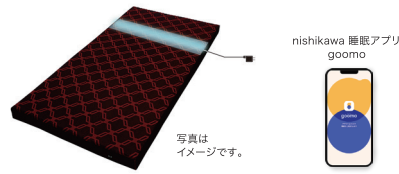

AIR^{4DX} DREAM

[エア 4DX]ピロー
Low(62×38×11cm) 税込 ¥37,400
High(62×38×13cm)

スベアカバー
Low(62×38×11cm)用 税込 ¥7,700
High(62×38×13cm)用

側地:ポリエステル100% 詰めもの:ウレタンフォーム、ウレタン樹脂

AIR^{SX}

マットレス N=ニュートン

SX (Regular)	シングル(97×195×9cm)	税込 ¥176,000
レギュラー 140N	セミダブル(120×195×9cm)	税込 ¥209,000
	ダブル(140×195×9cm)	税込 ¥242,000
レッド	* 70 サイズ(70×195×9cm)	税込 ¥154,000
	* 80 サイズ(80×195×9cm)	税込 ¥176,000
	* 90 サイズ(90×195×9cm)	税込 ¥176,000
SX-H (Hard)	シングル(97×195×9cm)	税込 ¥198,000
ハード 170N	セミダブル(120×195×9cm)	税込 ¥231,000
	ダブル(140×195×9cm)	税込 ¥264,000
ロイヤルブルー	* 70 サイズ(70×195×9cm)	税込 ¥176,000
	* 80 サイズ(80×195×9cm)	税込 ¥198,000
	* 90 サイズ(90×195×9cm)	税込 ¥198,000

ベッドマットレス

SX (Regular)	シングル(97×195×14cm)	税込 ¥242,000
レギュラー 200N	セミダブル(120×195×14cm)	税込 ¥297,000
	ダブル(140×195×14cm)	税込 ¥352,000
レッド	* 80 サイズ(80×195×14cm)	税込 ¥242,000
	* 90 サイズ(90×195×14cm)	税込 ¥242,000
	SX-H (Hard)	シングル(97×195×14cm)
ハード 220N	セミダブル(120×195×14cm)	税込 ¥335,500
	ダブル(140×195×14cm)	税込 ¥390,500
ロイヤルブルー	* 80 サイズ(80×195×14cm)	税込 ¥280,500
	* 90 サイズ(90×195×14cm)	税込 ¥280,500

税込 ¥12,100	80 サイズ(80×12×9cm)	税込 ¥12,100
税込 ¥14,300	90 サイズ(90×12×9cm)	税込 ¥12,100
税込 ¥16,500	受注生産(受注後3週間程いただきます)	

AIR CONNECTED

[エアークネクテッド]SXマットレス レギュラー

シングル(97×195×9cm) 税込 ¥209,000
 表地:ポリエステル100% 裏地:ポリエステル65%綿35%
 詰めもの:ウレタンフォーム 日本製