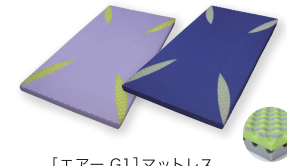

税込 ¥12,100	80 サイズ(80×12×9cm)	税込 ¥12,100
税込 ¥14,300	90 サイズ(90×12×9cm)	税込 ¥12,100
税込 ¥16,500	受注生産(受注後3週間程いただきます)	

AIR CONNECTED

[エアークネクテッド]SXマットレス レギュラー

シングル(97×195×9cm) 税込 ¥209,000
 表地:ポリエステル100% 裏地:ポリエステル65%綿35%
 詰めもの:ウレタンフォーム 日本製

AIR HEALTHYON

[エアーク]ヘルシオン

シングル 100×195cm 税込 ¥286,000
 セミダブル 120×195cm 税込 ¥357,500
 70 サイズ 70×195cm 税込 ¥258,500
 側地:ポリエステル100% 詰めもの:上下層:ポリエステル60%毛40%ウレタンフォーム
 中層:発熱体シート 日本製

AIR^{CN}

[エアーク CN]コンフォーター

シングル 150×210cm 1.5kg 税込 ¥66,000
 ダブル 190×210cm 2.0kg 税込 ¥99,000
 ふとんがむ:ポリエステル100% 詰めもの:ポリエステル100%
 (抗菌加工、静電防止加工生地) 日本製

AIR^{G1}

[エアーク G1]マットレス

97×195×7cm 税込 ¥41,800
 表地:ポリエステル100% 裏地:ポリエステル65%綿35%
 詰めもの:ウレタンフォーム 日本製

[エアーク G1]ピロー

56×32×9cm 税込 ¥13,200
 側地:ポリエステル100%
 詰めもの:ウレタンフォーム 日本製

[エアーク]ドライシート

シングル(90×180cm) 税込 ¥14,300
 セミダブル(110×180cm) 税込 ¥17,600
 ダブル(130×180cm) 税込 ¥20,900
 クイーン(150×180cm) 税込 ¥24,200
 表側:ポリエステル100% 裏側:ポリエステル75%
 合成繊維(ペルオアシス®)25% 滑り止め:アクリル樹脂
 ボンディング加工 中国製 配色:ブラック

※別注サイズ不可 ※水洗い不可

[エアーク]パッドシート

シングル(97×195cm) 税込 ¥12,100
 セミダブル(120×195cm) 税込 ¥14,300
 ダブル(140×195cm) 税込 ¥16,500
 表生地:ポリエステル100% 裏生地:ポリエステル100%
 詰めもの:キウチラ100%
 配色:ネイビー・ライトグレー・ブラック 日本製

[エアーク]ベースマット

シングル(97×195×7cm) 税込 ¥55,000
 セミダブル(120×195×7cm) 税込 ¥71,500
 ダブル(140×195×7cm) 税込 ¥88,000
 側地:ポリエステル100%
 詰めもの:ウレタンフォーム
 配色:ブラック 日本製 滑り防止固定バンド付