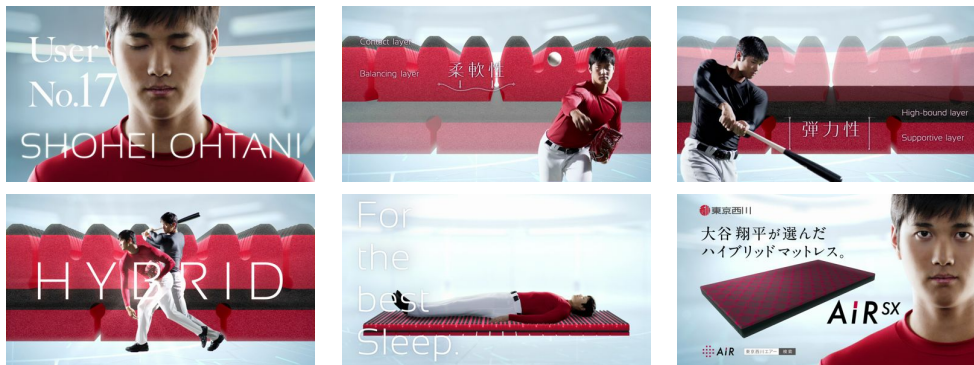

大谷翔平選手が登場する新CMと広告ビジュアルは、[エアーSX]マットレスの寝姿勢にフィットする「柔軟性」と、体圧をしっかりと受け止める「弾力性」という、《相反する2つの性能》を併せ持つ特長を、投手と打者の《2つのスキル》を存分に発揮する大谷選手のイメージに重ねあわせて、表現しています。アメリカのアリゾナ州某所で行われた撮影では、大谷選手のダイナミックで美しい投球フォームや打撃フォームにスタッフからも歓声が上がリ、大谷選手も終止笑顔で撮影に対応いただきました。新CMは、4月25日(水)よりTVCMやトレインチャンネルにて放映をスタートし、6月上旬よりTVCMの地上波での全国放映を予定しています。

[エアーSX]マットレスは、4層の異なる素材を用いた特殊立体クロススリット構造で、しなやかにボディラインにフィットする柔軟性と、しっかりと身体を支える硬度、寝返りしやすい高弾力性の全てを兼ね備えています。眠りの質をさらなる高みへ導く、[エアー]シリーズの最上級マットレスです。

【大谷翔平選手からの[エアーSX]マットレスについてコメント】

[エアーSX]の気に入っているポイントは優しく身体にフィットすることと、弾力があり身体のラインをキープして睡眠がとれることです。その2点のおかげで身体の負担への不安も一切なく、安心感を持って深い眠りを摂れるようになりました。

大谷翔平選手の新CMの概要と、[エアーSX]マットレスの詳細につきましては、次頁をご覧ください。

大谷翔平選手出演【エア- SX】 マットレス新CM概要

■ CMタイトル：【HYBRID MOTION篇】

■ 放映開始： ・ CS放送 4月25日(水)～(約1ヶ月間)
・ トレインチャンネル放映(都内近郊路線) 4月25日(水)～(約2週間)
・ 地上波全国放送 6月上旬～(約10日間)

【CMコンセプト】

【エア- SX】マットレスは、寝姿勢にやさしくフィットする「柔軟性」と、体圧をしっかりと受け止める「弾力性」という、《相反する2つの性能》を持つのが一番の特長です。これは、投手と打者の《2つのスキル》を存分に発揮する大谷選手とイメージが重なります。大谷選手のしなやかな投球フォームと【エア- SX】の柔軟性、力強い打撃フォームと【エア- SX】の弾力性、呼応するそれら2つの性能が1人の大谷選手から繰り出され、モーション(動き)が分かれて、また一つにハイブリッド(融合)する様を表現しました。