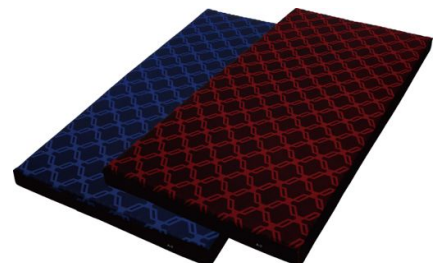

[エアーSX]マットレスは、4層の異なる素材を用いた特殊立体クロススリット構造で、しなやかにボディラインにフィットする柔軟性と、しっかりと身体を支える硬度、寝返りしやすい高弾力性の全てを兼ね備えています。眠りの質をさらなる高みへ導く、[エアー]シリーズの最上級マットレスです。

【大谷翔平選手からの[エアーSX]マットレスについてコメント】

[エアーSX]の気に入っているポイントは優しく身体にフィットすることと、弾力があり身体のラインをキープして睡眠がとれることです。その2点のおかげで身体の負担への不安も一切なく、安心感を持って深い眠りを摂れるようになりました。

【エア- SX】マットレスは、寝姿勢にやさしくフィットする「柔軟性」と、体圧をしっかりと受け止める「弾力性」という、《相反する2つの性能》を持つのが一番の特長です。これは、投手と打者の《2つのスキル》を存分に発揮する大谷選手とイメージが重なります。大谷選手のしなやかな投球フォームと【エア- SX】の柔軟性、力強い打撃フォームと【エア- SX】の弾力性、呼応するそれら2つの性能が1人の大谷選手から繰り出され、モーション(動き)が分かれて、また一つにハイブリッド(融合)する様を表現しました。

【エア- SX】 マットレス 概要

4月25日(水)から全国発売する【エア-】マットレスの最上級モデル。

しなやかにボディラインにフィットする柔軟性と、しっかりと身体を支える硬度、寝返りしやすい高弾力性の全てを兼ね備えた緻密なプロダクトです。4層の異なる素材を用いた特殊立体クロススリット構造で、新たな調整スリットと、両サイドのエッジを強化したカッティングにより、眠りのフォームを繊細かつタフにサポート。横向きでの寝心地がより快適となり、眠りの質をさらなる高みへ導きます。機能性だけでなくデザイン性もこだわり、世界的なファッションデザイナーの滝沢直己氏が手掛け、未来へ向けた躍動感とインパクトのあるデザインです。

■ 【エア- SX】マットレス(レギュラータイプ)

価格:120,000円+税～ カラー:レッド

■ 【エア- SX】マットレス(ハードタイプ)

価格:140,000円+税～ カラー:ロイヤルブルー

AIR SX

〈 読者様からのお問合せ先 〉

東京西川(西川産業) ☎03-3664-3964(受付時間:平日10:00~17:00) <https://www.airsleep.jp>

〈 報道関係者様からのお問合せ先 〉